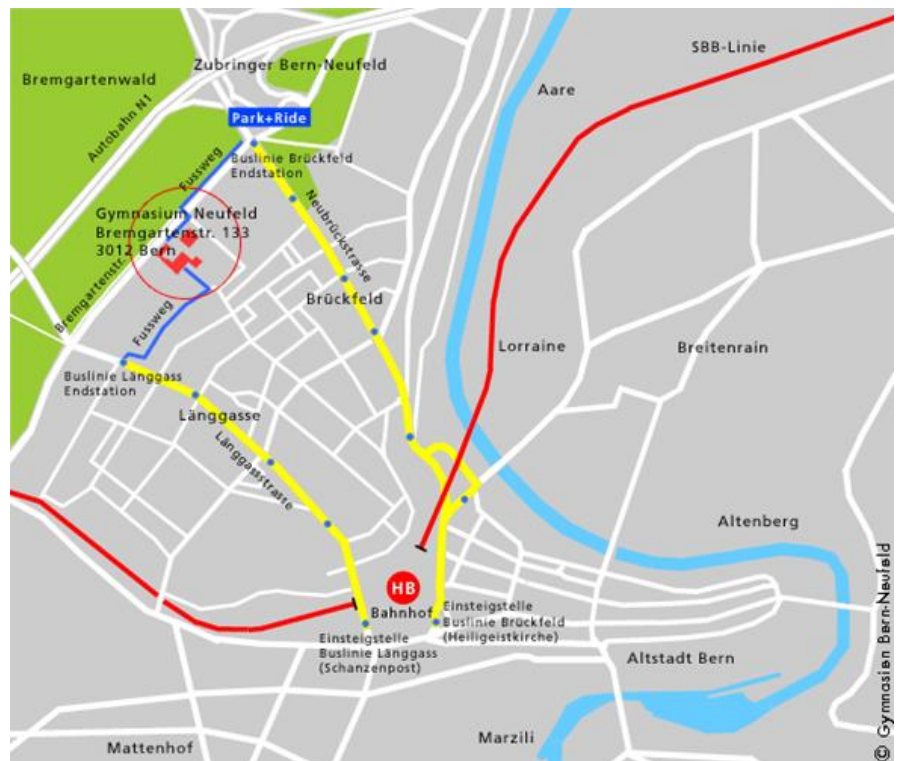

## Lageplan Fachmittelschule Neufeld / Gymnasium Neufeld

Bus 12 (Länggasse)  
Ab Bahnhof bis Endstation  
Fussweg (10 Minuten)

Bus 11 (Brückfeld)  
Ab Bahnhof bis Endstation  
Fussweg (10 Minuten)

Postauto Linien 103, 104,  
105, 106 (Haltestelle  
Lindenhofspital)  
Ab Postauto-Bahnhof  
Fussweg (1 Minute)

Parkplätze (kostenpflichtig)  
° Park & Ride Neufeld  
° Einstellhalle Gymnasium  
Bremgartenstrasse 133  
(limitiert)

- 1) Hauptgebäude Süd
- 2) Gebäude Nord (Standort FMS)
- 3) Aula
- 4) Turnhallen
- 5) Zugang Richtung Stadt
- 6) Eingang Mensa
- 7) Zugang Bremgartenstrasse
- 8) Rasenspielplatz
- 9) Bremgartenwald