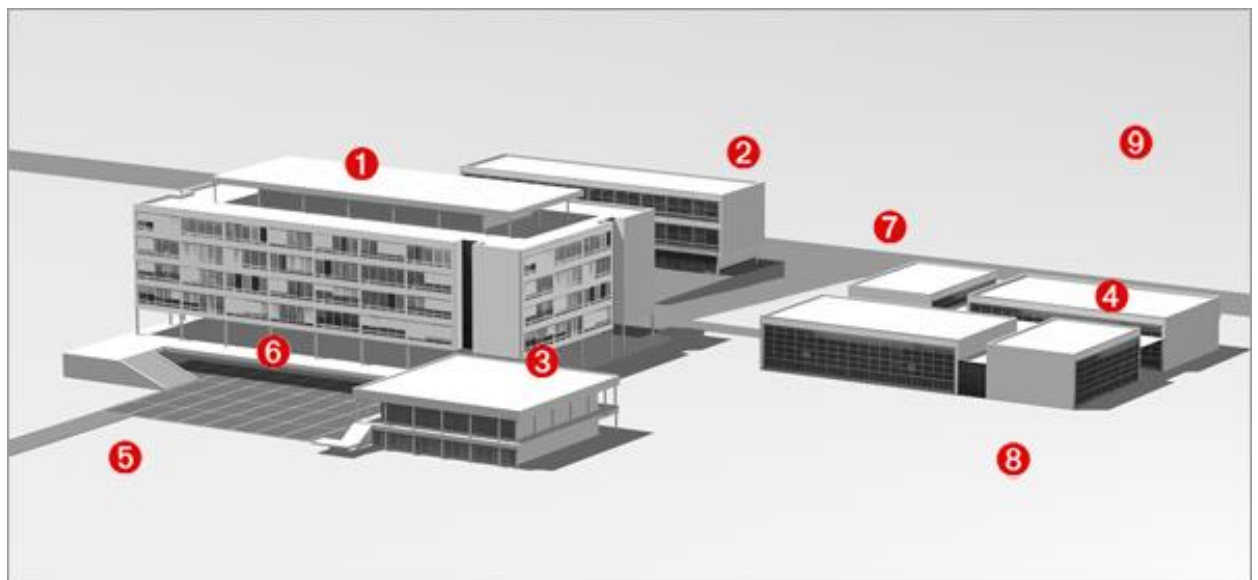

## Lageplan Fachmittelschule Neufeld / Gymnasium Neufeld

Bus 12 (Länggasse)  
Ab Bahnhof bis Endstation  
Fussweg (10 Minuten)

Bus 11 (Brückfeld)  
Ab Bahnhof bis Endstation  
Fussweg (10 Minuten)

Postauto Linien 103, 104,  
105, 106 (Haltestelle  
Lindenhofspital)  
Ab Postauto-Bahnhof  
Fussweg (1 Minute)

Parkplätze (kostenpflichtig)  
° Park & Ride Neufeld  
° Einstellhalle Gymnasium  
Bremgartenstrasse 133  
(limitiert)

- 1) Hauptgebäude Süd
- 2) Gebäude Nord (Standort FMS)
- 3) Aula
- 4) Turnhallen
- 5) Zugang Richtung Stadt
- 6) Eingang Mensa
- 7) Zugang Bremgartenstrasse
- 8) Rasenspielplatz
- 9) Bremgartenwald