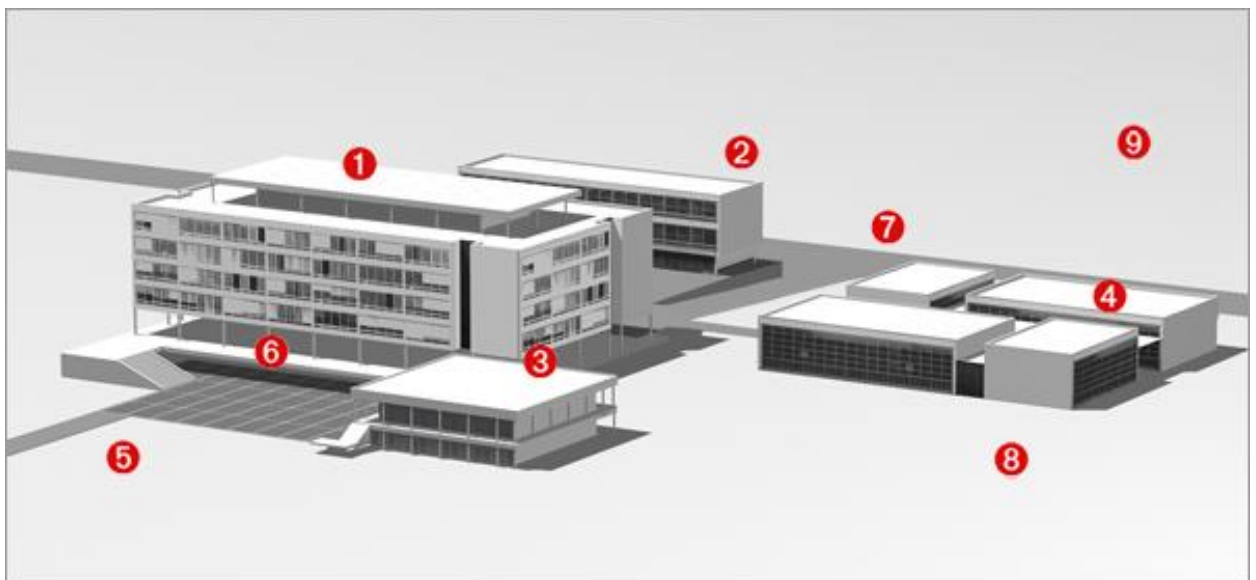

## Lageplan Fachmittelschule Neufeld / Gymnasium Neufeld

Bus 12 (Länggasse)  
Ab Bahnhof bis Endstation  
Fussweg (10 Minuten)

Bus 11 (Brückfeld)  
Ab Bahnhof bis Endstation  
Fussweg (10 Minuten)

Postauto Linien 103, 104,  
105, 106 (Haltestelle  
Lindenhofspital)  
Ab Postauto-Bahnhof  
Fussweg (1 Minute)

Parkplätze (kostenpflichtig)  
° Park & Ride Neufeld  
° Einstellhalle Gymnasium  
Bremgartenstrasse 133  
(limitiert)

- 1) Hauptgebäude Süd
- 2) Gebäude Nord (Standort FMS)
- 3) Aula
- 4) Turnhallen
- 5) Zugang Richtung Stadt
- 6) Eingang Mensa
- 7) Zugang Bremgartenstrasse
- 8) Rasenspielplatz
- 9) Breimgartenwald