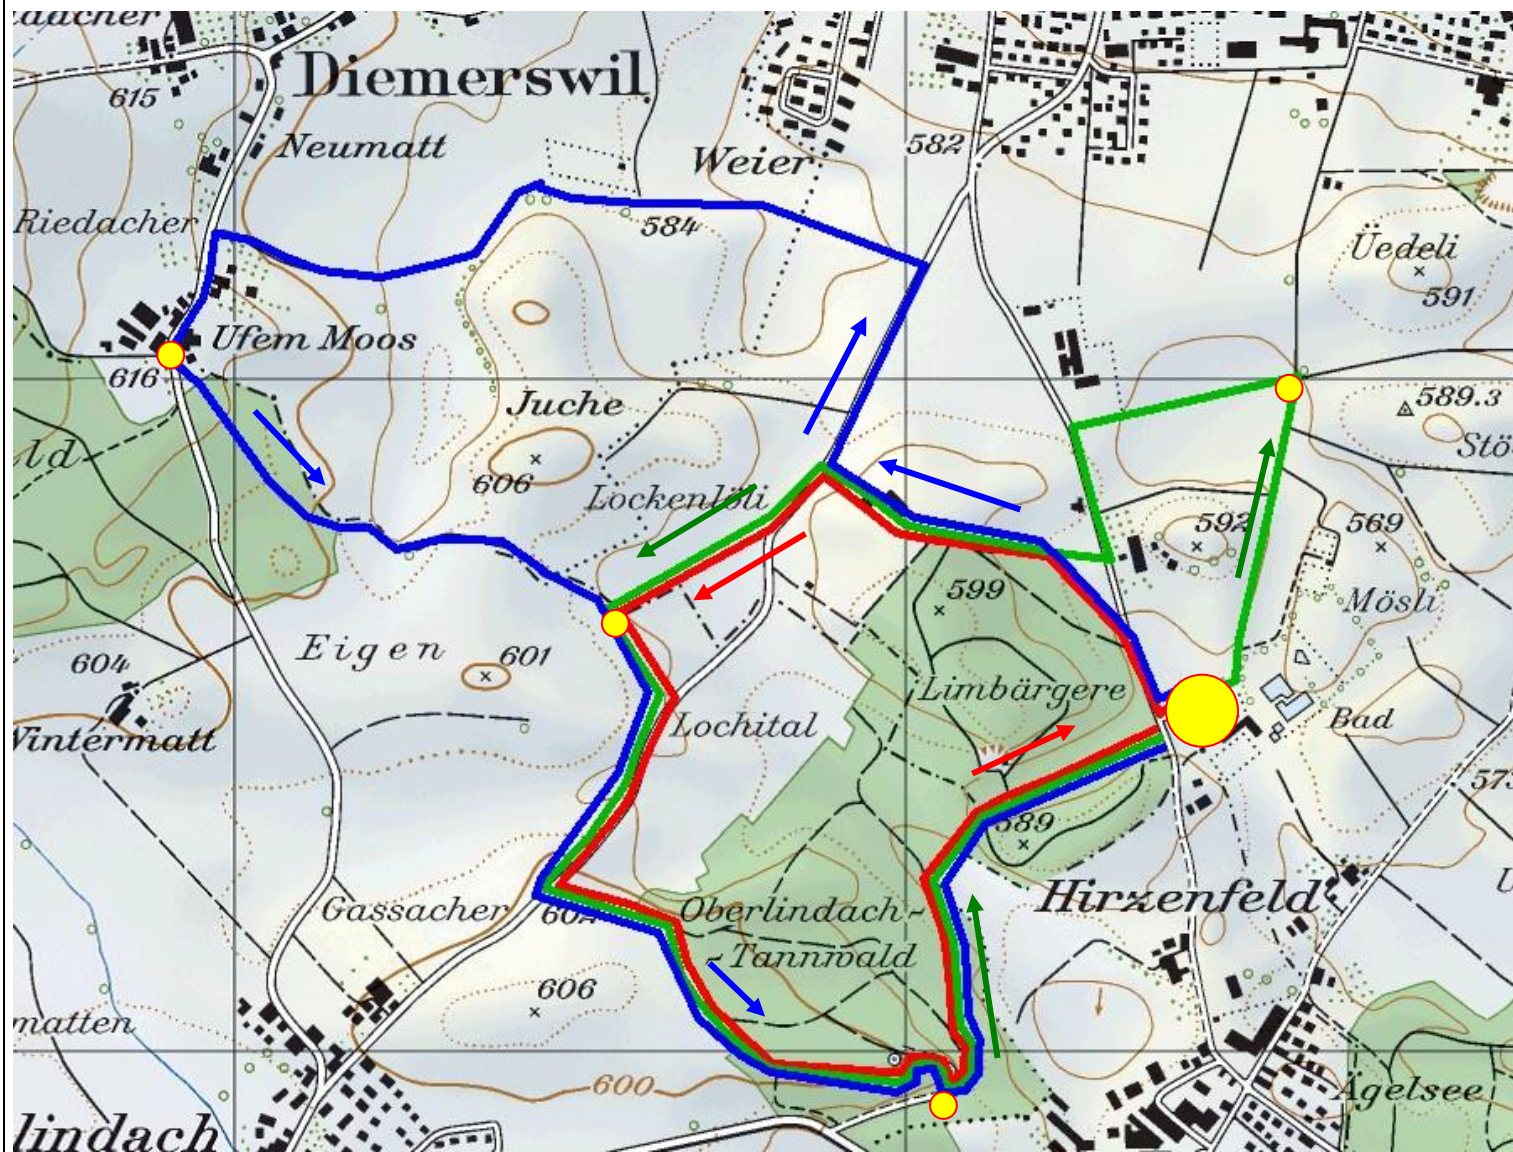

Triathlon Gymnasium Neufeld

Laufstrecken

Donnerstag, 01. Juli 2021
Mittwoch, 30. Juni 2021 (VD)

Langdistanz 5.3km

Mitteldistanz 4.0km

Kurzdistanz 3.0km

● Kontrollposten
Läufe, mit Sticks
„stempeln“

● Start – Ziel
Wechselraum
Hirzenfeld

- Sanität
- Getränke